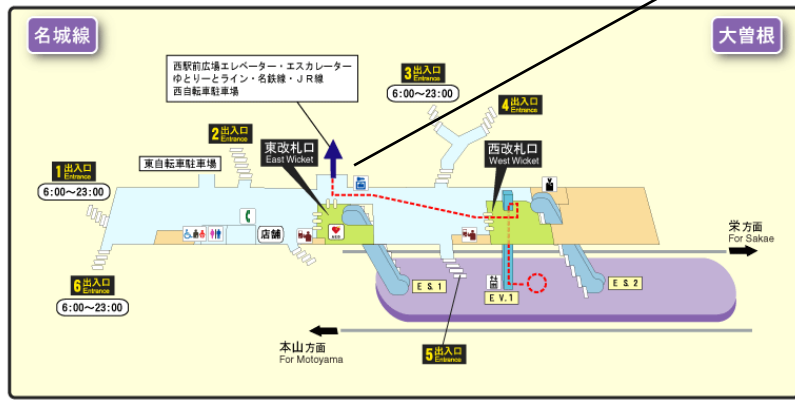

# 大曽根駅から旭丘高校への道順

JRは北口を出てすぐ左へ  
名鉄は出口を出てすぐ左へ

駅西前広場